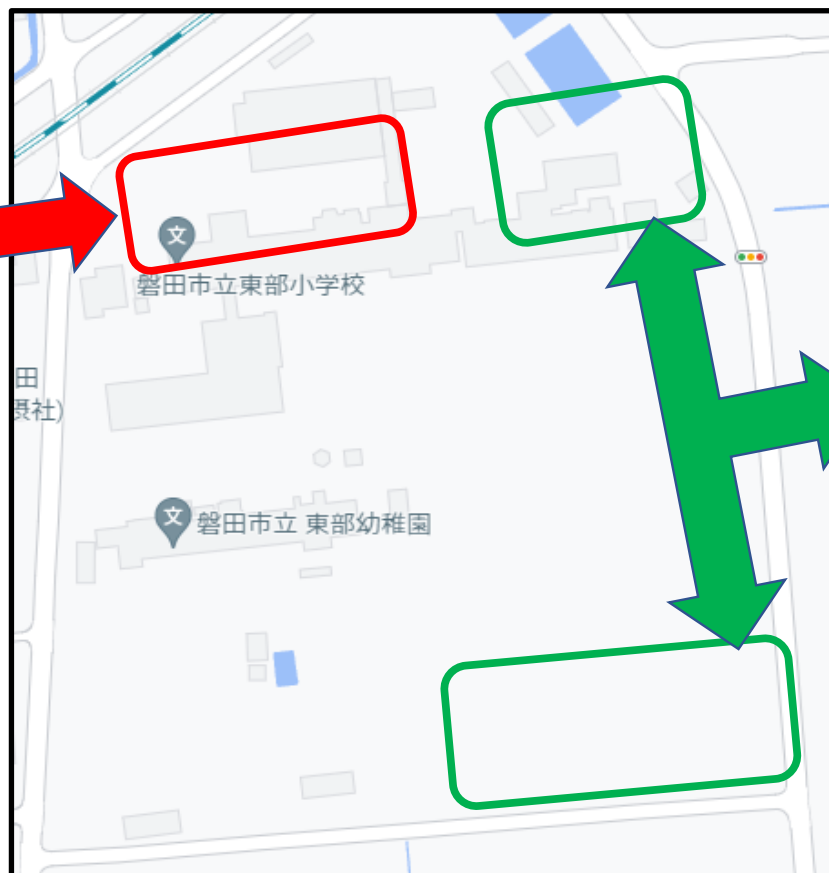

東部小学校 送迎駐車場について

※【お願い】児童と車両との接触を絶対に避けるため、送迎の駐車場について確認してください。

職員玄関側駐車場での送迎は、以下の場合のみです。

- 放課後デイサービスの車両
- けが等による体調不良による送迎が必要な児童の車両
- スマイル中部等、通級指導教室への送迎

原則、以下の場所での送迎に御協力ください。

- プール南側児童クラブ側駐車場
- 幼稚園臨時駐車場

※路上での児童の乗り降りは、接触事故の危険があるため、厳禁です。